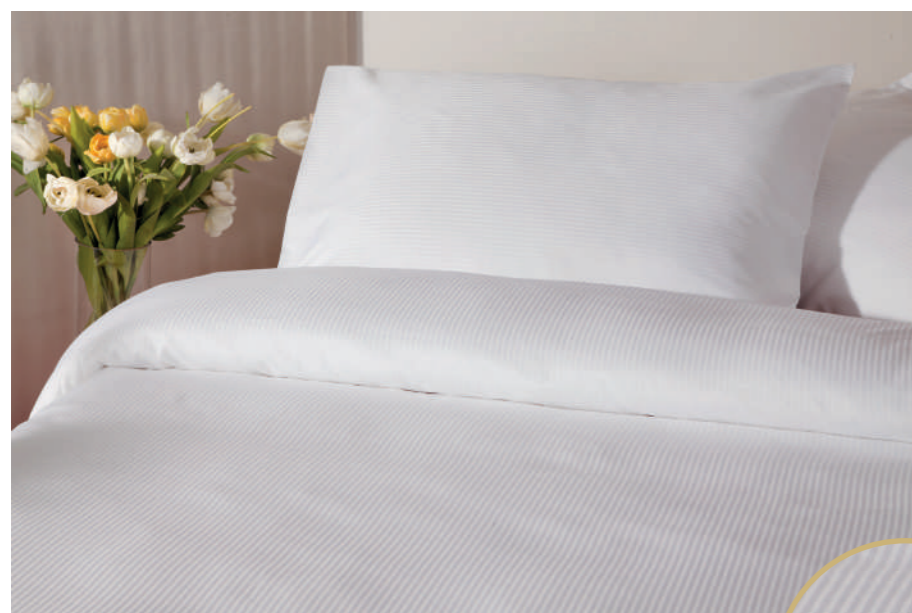

9000 BELA

IZDELEK

100% merceriziran bombaž

Nm70/Nm70 TC 230

140 g/m²

saten 10 mm črte

DIMENZIJE

PREVLEKA ZA BLAZINO	60 x 80 + 20 cm
PREVLEKA ZA ODEJO	140 x 200 + 30 cm

Razkošna posteljina z elegantnimi 10 mm črtami. Izdelane so iz visokokakovostnega, skrbno izdelanega in zelo vzdržljivega merceriziranega bombažnega satena. Dimenzije prevlek po pranju, ostale dimenzije po naročilu.